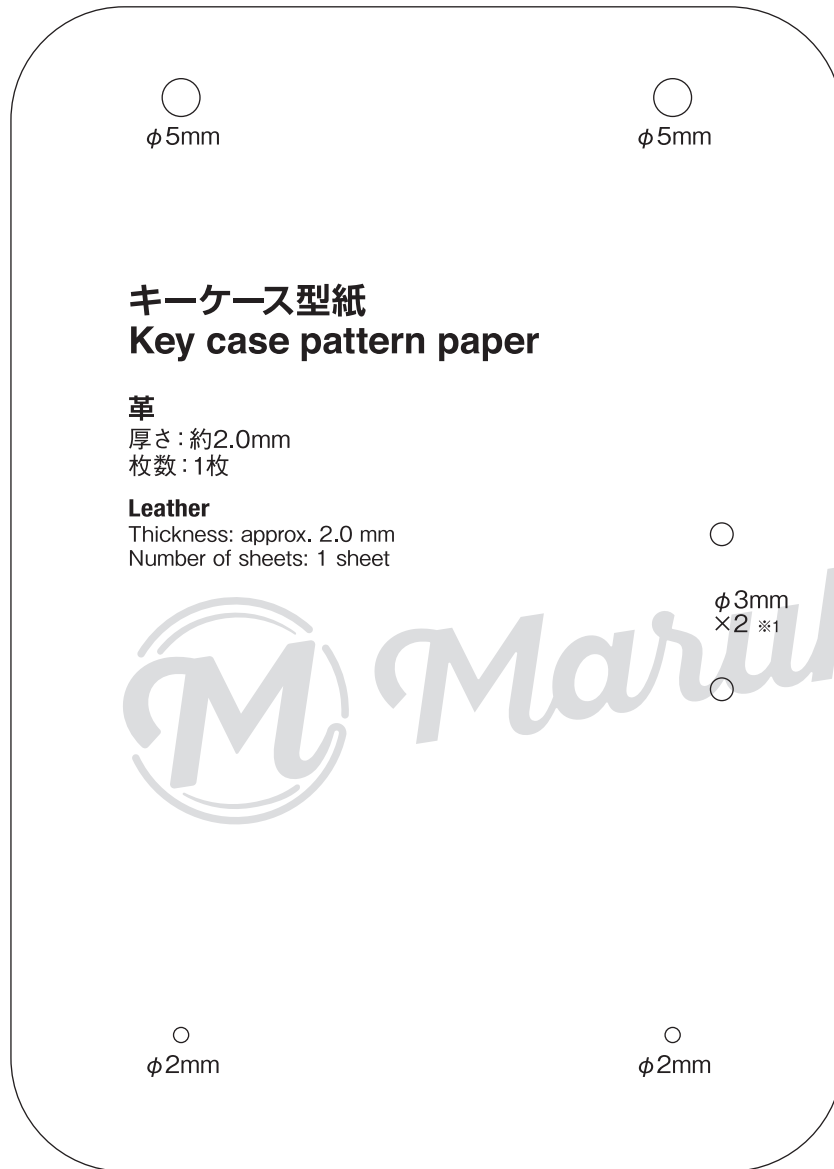

キーケース 型紙 Key case pattern paper